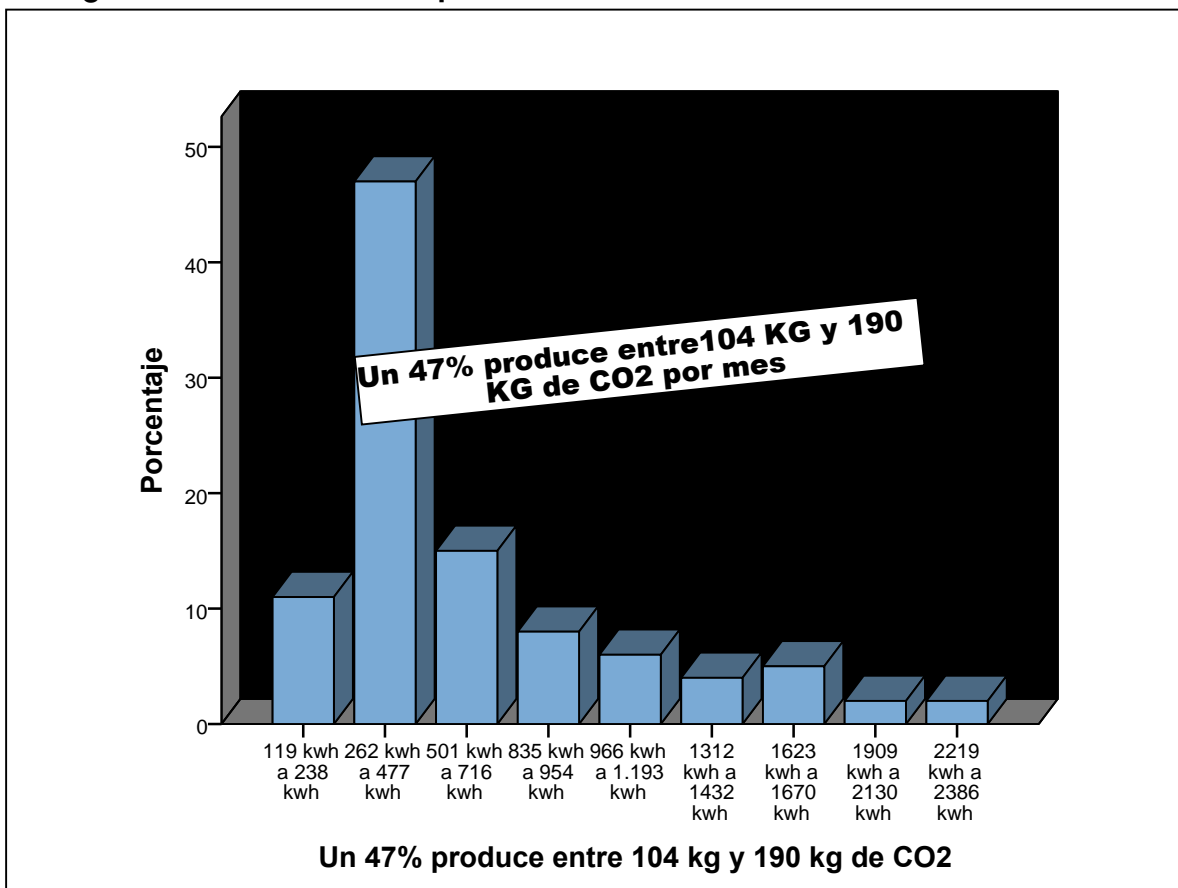

¿Cuánto es el consumo promedio mensual de electricidad de tu casa?

		Frecuencia	Porcentaje	Porcentaje válido	Porcentaje acumulado
Válidos	119 kwh a 238 kwh	11	11,0	11,0	11,0
	262 kwh a 477 kwh	47	47,0	47,0	58,0
	501 kwh a 716 kwh	15	15,0	15,0	73,0
	835 kwh a 954 kwh	8	8,0	8,0	81,0
	966 kwh a 1.193 kwh	6	6,0	6,0	87,0
	1312 kwh a 1432 kwh	4	4,0	4,0	91,0
	1623 kwh a 1670 kwh	5	5,0	5,0	96,0
	1909 kwh a 2130 kwh	2	2,0	2,0	98,0
	2219 kwh a 2386 kwh	2	2,0	2,0	100,0
Total		100	100,0	100,0	

¿Cuánto es el consumo promedio mensual de electricidad de tu casa?

Si tiene auto, ¿cuántos litros de gasolina y/o nafta consume al mes?