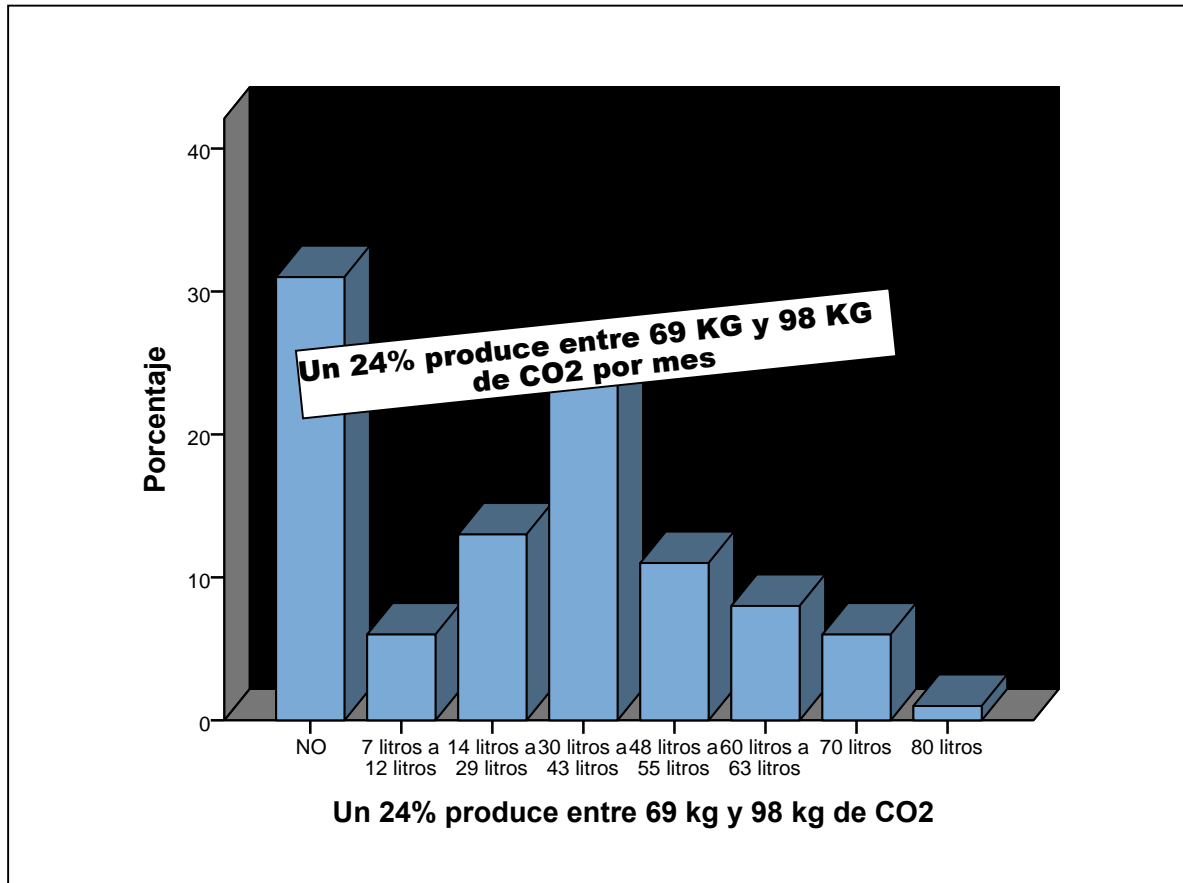

Estadísticos

Si tiene auto, ¿cuántos litros de g

N	Válidos	100
	Perdidos	0

Si tiene auto, ¿cuántos litros de gasolina y/o nafta consume al mes?

	Frecuencia	Porcentaje	Porcentaje válido	Porcentaje acumulado
Válidos NO	31	31,0	31,0	31,0
7 litros a 12 litros	6	6,0	6,0	37,0
14 litros a 29 litros	13	13,0	13,0	50,0
30 litros a 43 litros	24	24,0	24,0	74,0
48 litros a 55 litros	11	11,0	11,0	85,0
60 litros a 63 litros	8	8,0	8,0	93,0
70 litros	6	6,0	6,0	99,0
80 litros	1	1,0	1,0	100,0
Total	100	100,0	100,0	

Si tiene auto, ¿cuántos litros de gasolina y/o nafta consume al mes?