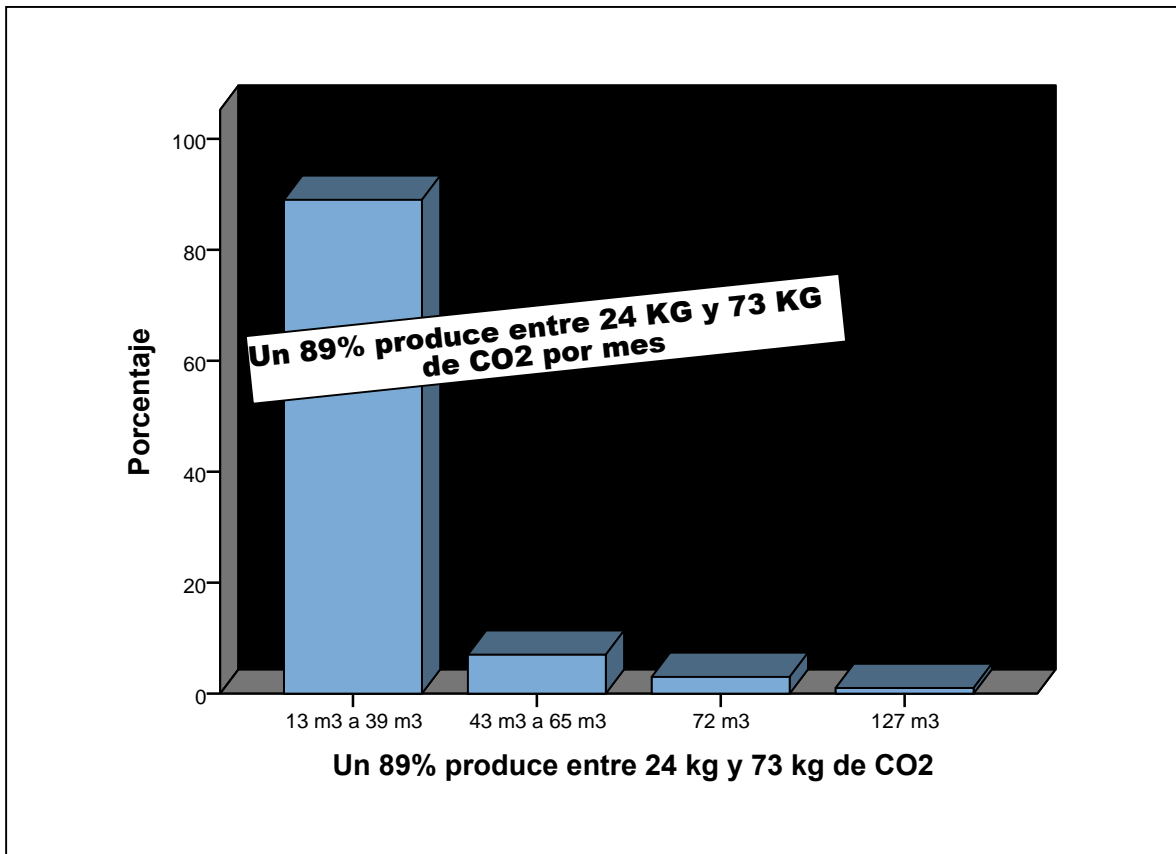

	Frecuencia	Porcentaje	Porcentaje válido	Porcentaje acumulado
Válidos 13 m3 a 39 m3	89	89,0	89,0	89,0
43 m3 a 65 m3	7	7,0	7,0	96,0
72 m3	3	3,0	3,0	99,0
127 m3	1	1,0	1,0	100,0
Total	100	100,0	100,0	

¿Cuánto es el consumo promedio mensual de gas de tu vivienda? si tiene garrafa preguntar cuántas consumen al mes